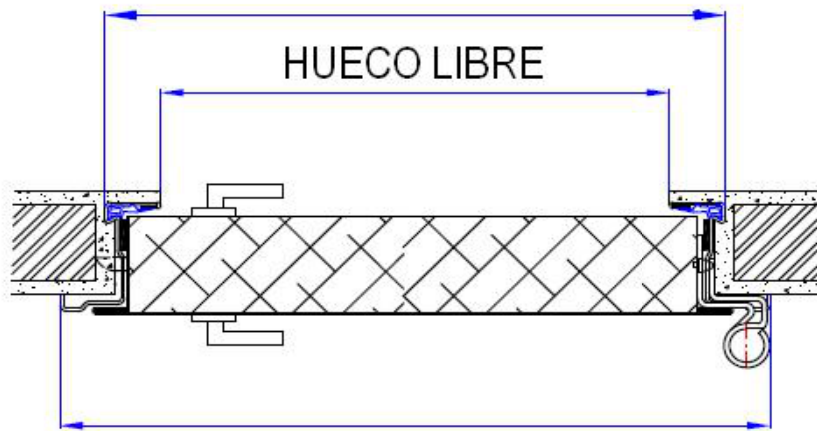

Puertas de RAL 7.038 están disponibles para EI-2 60 y EI-2 90.

PUERTAS CORTA FUEGOS DE DOS HOJAS

PEDIDO	HUECO LIBRE	HUECO DE OBRA	HUECO TOTAL	RAL
1.200 x 2.000	1.140 x 2.000	1.200 x 2.035	1.260 x 2.065	9.018
1.200 x 2.100	1.255 x 2.055	1.315 x 2.100	1.365 x 2.126	7.038
1.300 x 2.100	1.355 x 2.055	1.415 x 2.100	1.465 x 2.126	7.038
1.400 x 2.000	1.340 x 2.000	1.400 x 2.035	1.460 x 2.065	9.018
1.400 x 2.100	1.455 x 2.055	1.515 x 2.100	1.565 x 2.126	7.038
1.500 x 2.100	1.565 x 2.055	1.625 x 2.100	1.675 x 2.126	7.038
1.600 x 2.000	1.540 x 2.000	1.600 x 2.035	1.660 x 2.065	9.018
1.600 x 2.100	1.675 x 2.055	1.735 x 2.100	1.785 x 2.126	7.038
1.700 x 2.100	1.765 x 2.055	1.825 x 2.100	1.875 x 2.126	7.038
1.800 x 2.000	1.740 x 2.000	1.800 x 2.035	1.860 x 2.065	9.018
1.800 x 2.100	1.855 x 2.055	1.915 x 2.100	1.965 x 2.126	7.038
1.900 x 2.100	2.005 x 2.055	2.065 x 2.100	2.115 x 2.126	7.038
2.000 x 2.000	1.940 x 2.000	2.000 x 2.035	2.060 x 2.065	9.018
2.100 x 2.100	2.155 x 2.055	2.215 x 2.100	2.265 x 2.126	7.038

Medidas expresadas en cm.

Puerta disponible con mirilla o sin mirilla.

Estas puertas son de medida estandar. Para otras medidas consulte disponibilidad y plazo de entrega.

Puertas de RAL 9.018 están disponibles para EI-2 60, EI-2 90 y EI-2 120.

Puertas de RAL 7.038 están disponibles para EI-2 60 y EI-2 90.

APERTURA PUERTA

APERTURA IZQUIERDA

Parte interior de la puerta ↑

APERTURA DERECHA

↑ Parte interior de la puerta

HUECO DE OBRA

HUECO TOTAL